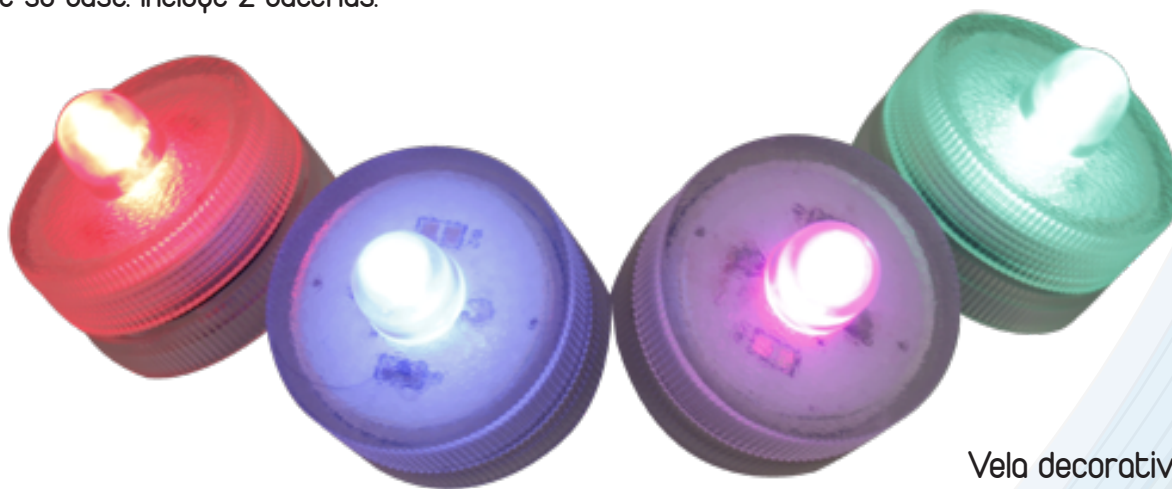

## LD101-P

**P:** Colores Disponibles (B, O, P, PK, R, T, G, RGB)

Consumo: 0.06W

Material: Plástico ABS

Batería: 2xCR2032

Vela decorativa sumergible, no requiere de cables para su funcionamiento, se enciende y se apaga girando únicamente su base. Incluye 2 baterías.

Aplicaciones.  
Vela decorativa de sobremesa  
Base decorativa para algunos vasos y floreros  
Elemento luminoso para diseño de interiores

## Número de parte

- LD101-B : Vela decorativa Sumergible de LED color Azul
- LD101-O : Vela decorativa Sumergible de LED color Naranja
- LD101-P : Vela decorativa Sumergible de LED color Violeta
- LD101-PK : Vela decorativa Sumergible de LED color Rosa
- LD101-R : Vela decorativa Sumergible de LED color Rojo
- LD101-T : Vela decorativa Sumergible de LED color Cyan
- LD101-G : Vela decorativa Sumergible de LED color Verde
- LD101-RGB : Vela decorativa Sumergible de LED color RGB